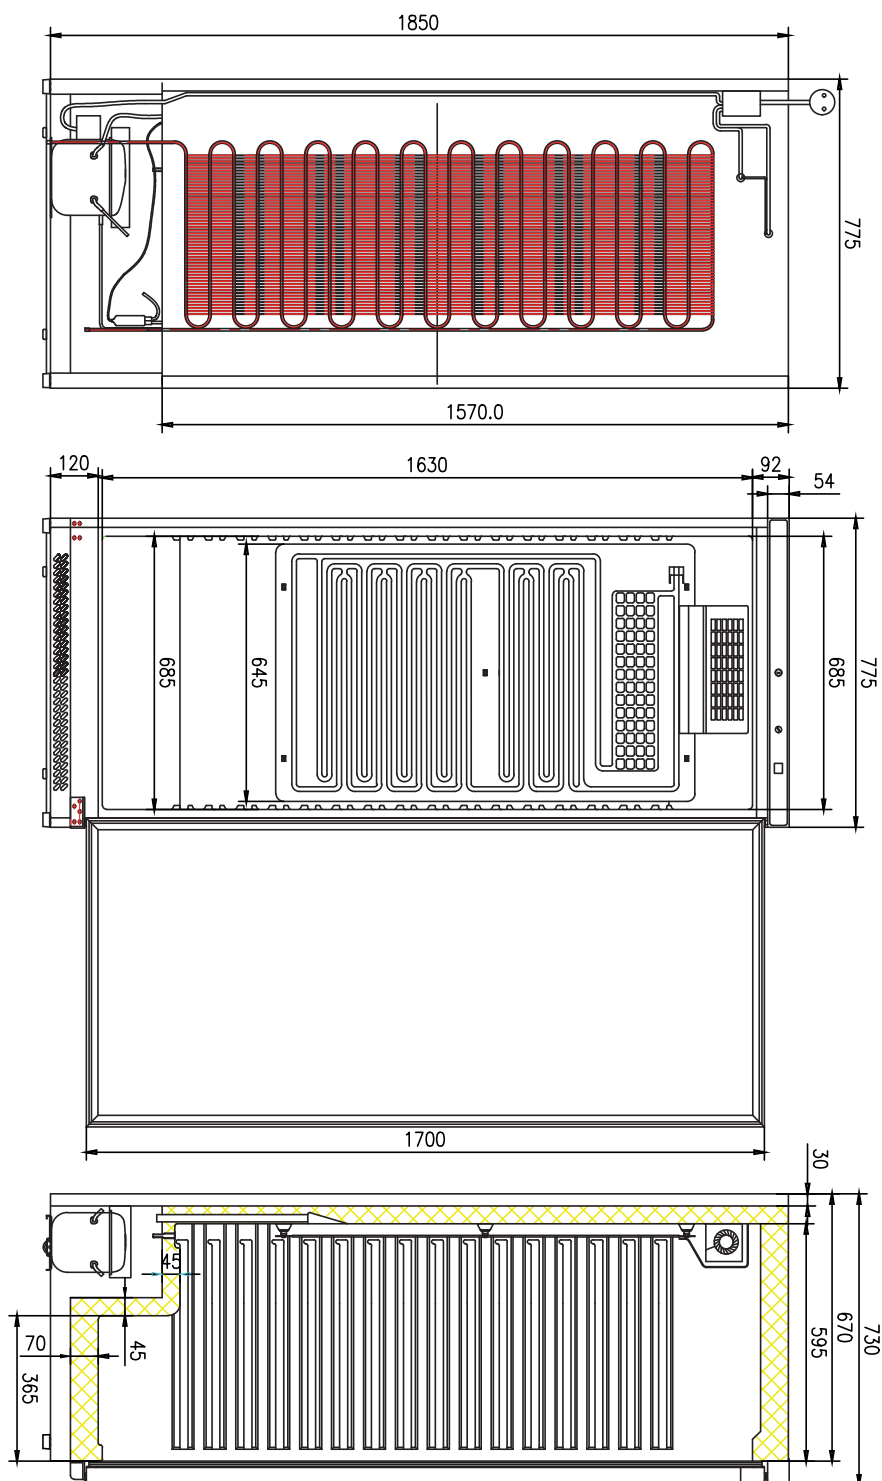

Technický list

Technický výkres

Skříň chladicí 570 l prosklené dveře GN 2/1 nerez

Model

Sap kód

00013176

DR 600 GS

Skupina artiklů

Skříňe chladicí a mrazicí